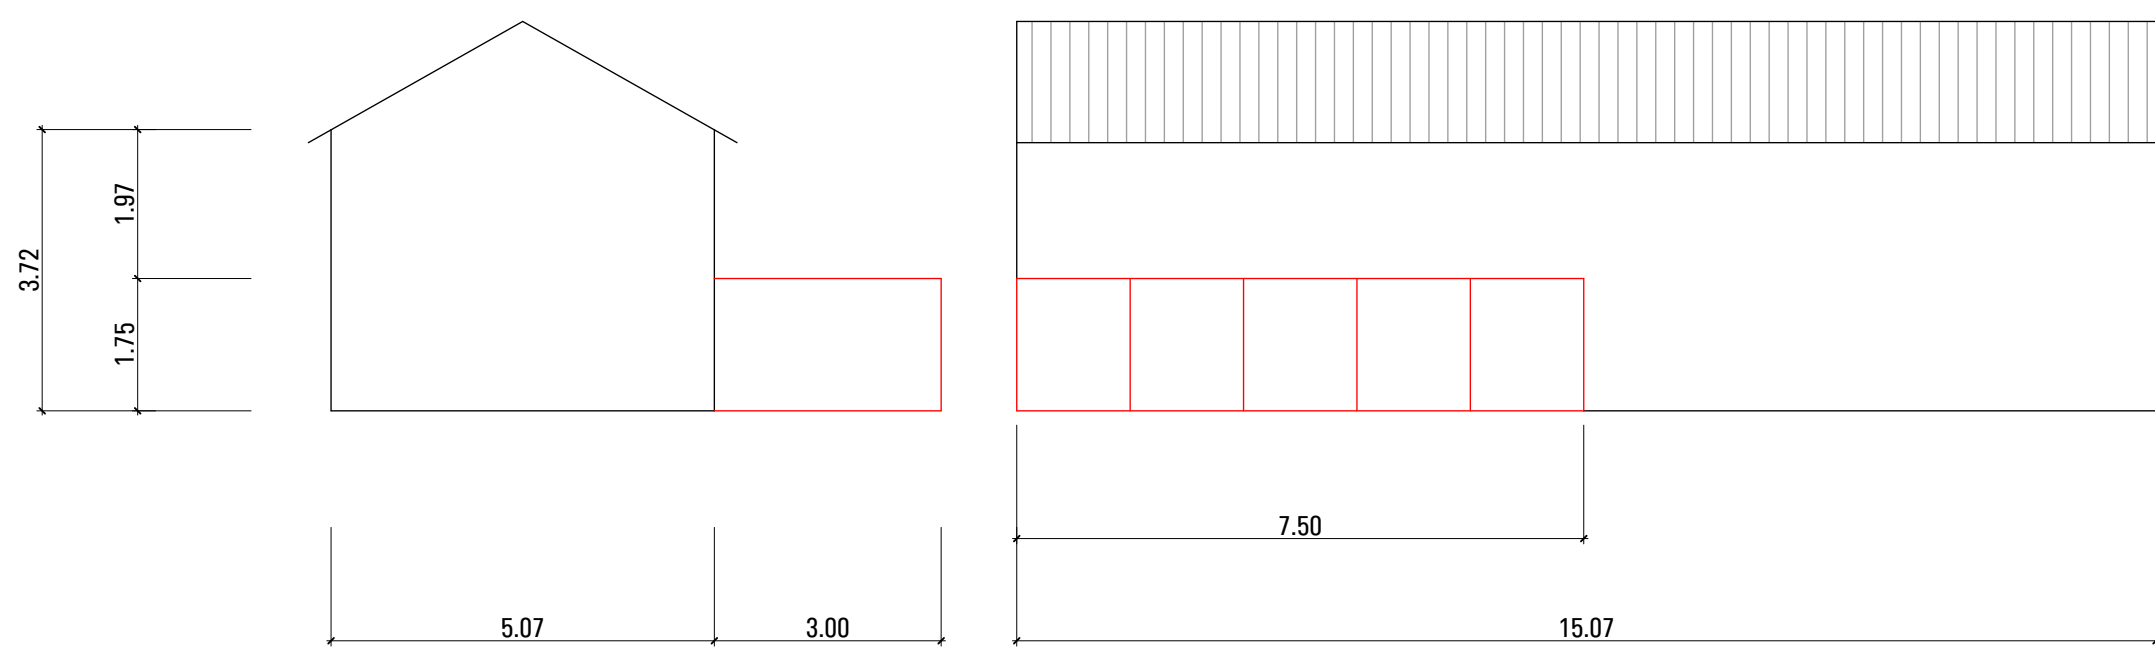

Ansichten denkmalgeschütztes Gebäude

Gestell für Optimisten

- Bootsplatz Typ 1: 3m x 6m 18x
- Bootsplatz Typ 2: 3m x 8m 25x
- Bootsplatz Typ 3: 2m x 6m 6x
- Bootsplatz Typ 4: 3m x 5m 21x
- Bootsplatz Typ 5: 2m x 5m 26x
- Bootsplatz Typ 6: diverse 15x

Total 111 Bootsplätze