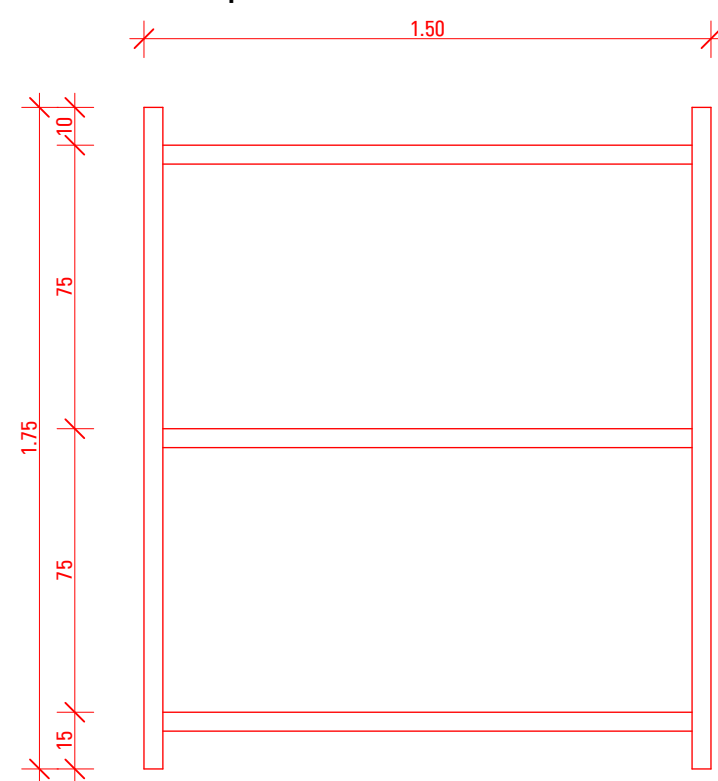

Ansichten denkmalgeschütztes Gebäude

Gestell für Optimisten

- Bootsplatz Typ 1: 3m x 6m 18x
- Bootsplatz Typ 2: 3m x 8m 25x
- Bootsplatz Typ 3: 2m x 6m 6x
- Bootsplatz Typ 4: 3m x 5m 21x
- Bootsplatz Typ 5: 2m x 5m 26x
- Bootsplatz Typ 6: diverse 15x

Total 111 Bootsplätze